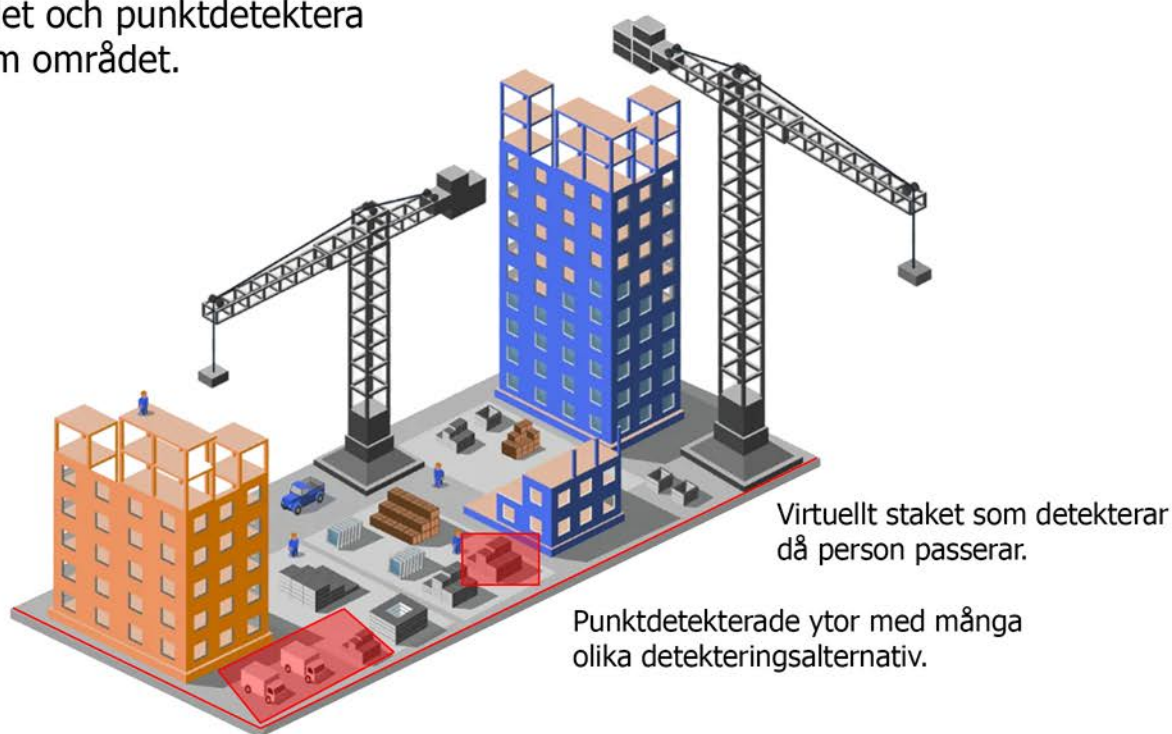

DETEKTERING VIA ANALYS!

Området detekteras via avancerad videoanalys.

Totala upptagningsytan kan förse med olika typer av detektering, vanligaste detekteringen är att skapa ett virtuellt staket runt området och punktdetektera platser inom området.

Systemet kan även meddela slutanvändare ex. larm, nätfel etc.

För mer information om Flexicam´s lösningar kontakta någon av våra kunniga tekniker.

Joakim Andersson
Teknik/Utveckling
070-410 51 58
joakim@creasol.se

Jörgen Grevesmühl
Teknik/Utveckling
072-857 67 00
jorgen@creasol.se